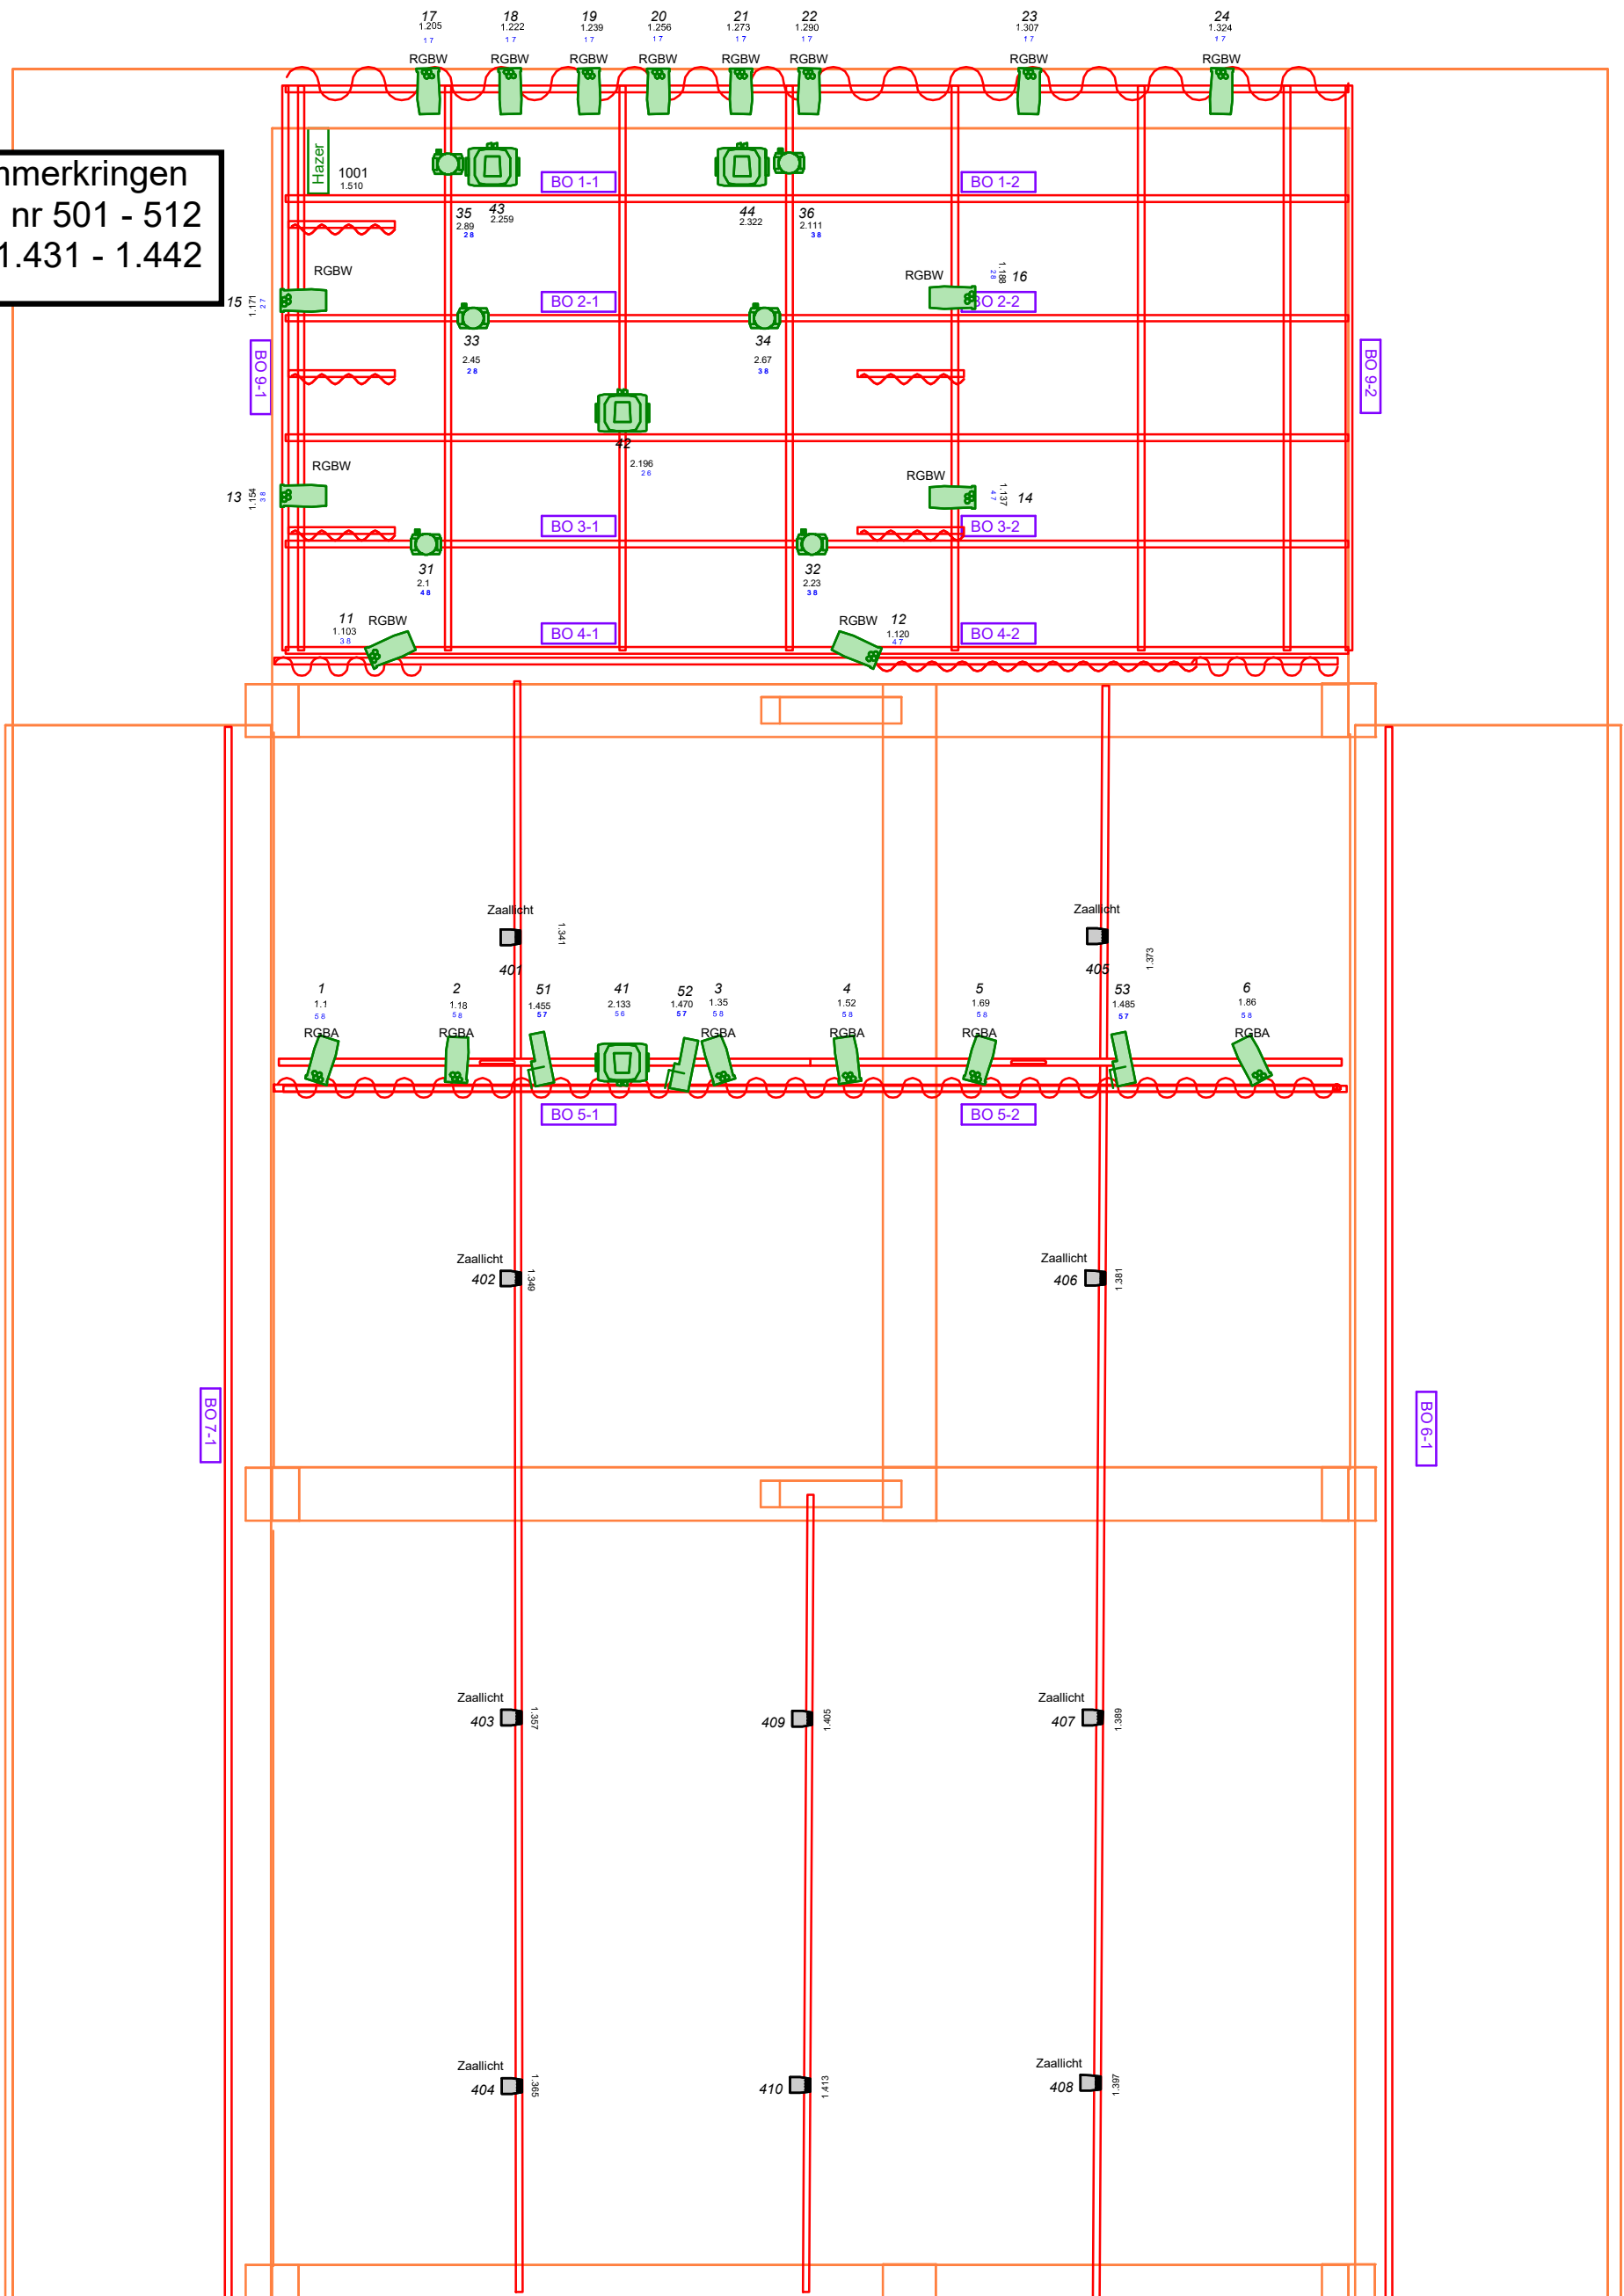

Standaard lichtplan theater de Schuur.

12 dimmerkringen
 fixture nr 501 - 512
 DMX 1.431 - 1.442

Theater de Schuur						
Symbol	Name	Count	Notes	Mode	# Chan	
	Robin LEDBeam 150	6		1	22	
	DisplayCobFC	10		8	8	
	Robin Perfect 150	20		1	17	
	P10 Profile	4		2	63	